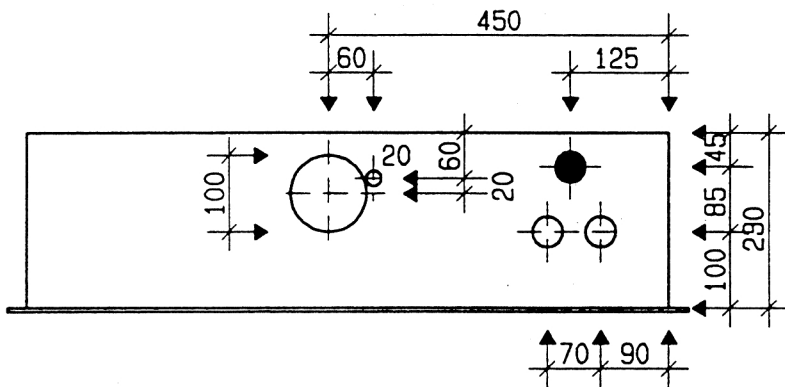

Ansicht oben

**GZK 7250-160 TT**

Aussenmasse: 1200x750x230mm  
Innenmasse: 1150x700x230mm

**Aussparung:**  
**1180 x 730 x 250mm**

- Platz für:
- 1 Zähler
  - 1 Empfänger
  - 1 HAK HS-60 / HSE-250
  - 1 TT Anschlusskasten

Ansicht unten

Löcher für T+T Teil

Löcher für TV Teil