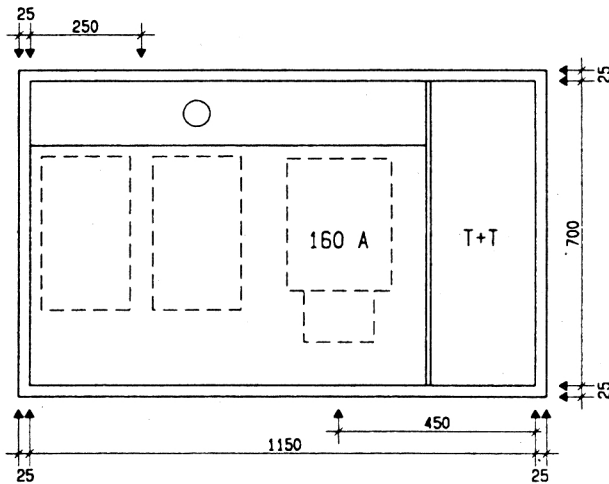

Ansicht oben

**GZK 7250-160 TT**

Aussenmasse: 1200x750x230mm  
Innenmasse: 1150x700x230mm

**Aussparung:**  
**1180 x 730 x 250mm**

- Platz für:
- 1 Zähler
  - 1 Empfänger
  - 1 HAK HS-60 / HSE-250
  - 1 TT Anschlusskasten

Ansicht unten

Löcher für T+T Teil

Löcher für TV Teil