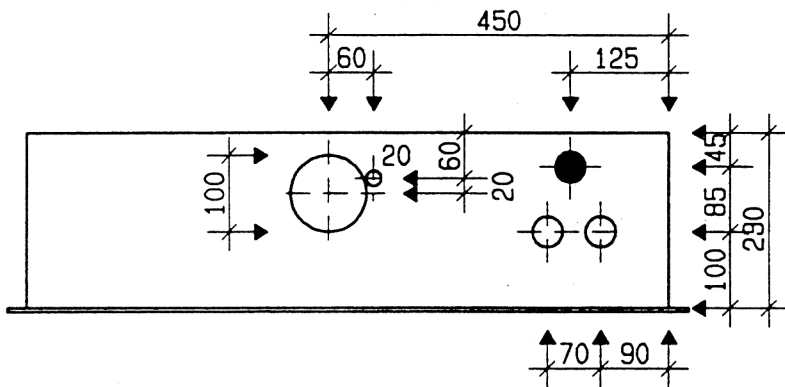

Ansicht oben

GZK 7250-160 TT/TV

Aussenmasse: 1200x750x230mm
Innenmasse: 1150x700x230mm

Aussparung:
1180 x 730 x 250mm

Platz für:

- 1 Zähler
- 1 Empfänger
- 1 HAK HS-60 / HSE-250
- 1 TT Anschlusskasten
- 1 TV Anschlusskasten

Ansicht unten

Löcher für T+T Teil

Löcher für TV Teil