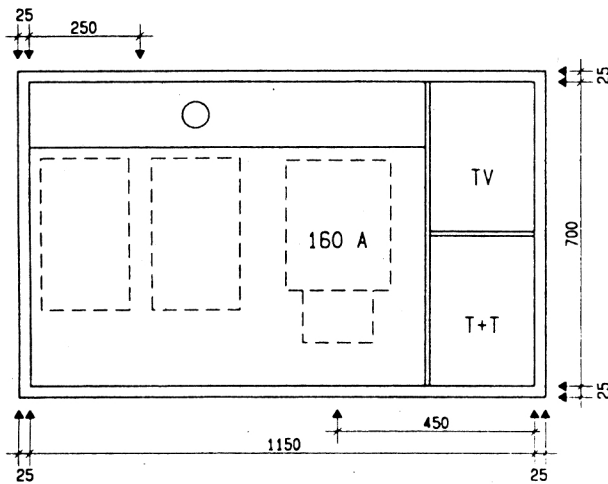

Ansicht oben

GZK 7250-160 TT/TV

Aussenmasse: 1200x750x230mm
Innenmasse: 1150x700x230mm

Aussparung:
1180 x 730 x 250mm

Platz für:

- 1 Zähler
- 1 Empfänger
- 1 HAK HS-60 / HSE-250
- 1 TT Anschlusskasten
- 1 TV Anschlusskasten

Ansicht unten

Löcher für T+T Teil

Löcher für TV Teil