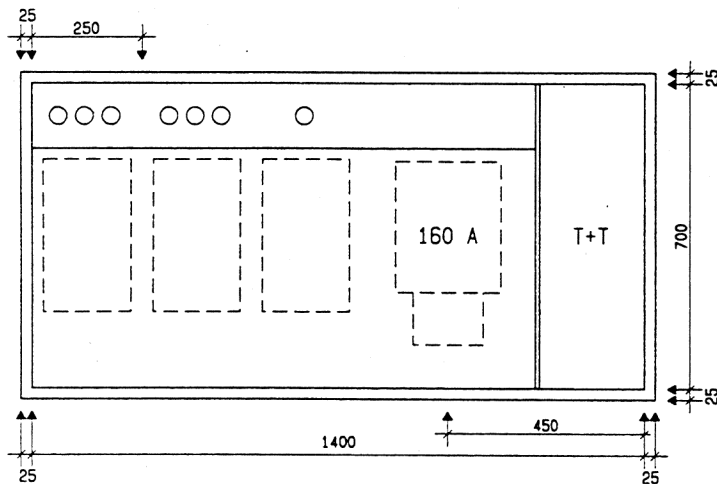

Ansicht oben

GZK 7251-160 TT

Aussenmasse: 1450x750x230mm
 Innenmasse: 1400x700x230mm

Aussparung:
1430 x 730 x 250mm

- Platz für:
- 2 Zähler
 - 1 Empfänger
 - 1 HAK HS-60 / HSE-250
 - 1 TT Anschlusskasten

Ansicht unten

40 Löcher für T+T Teil 40 Löcher für TV Teil