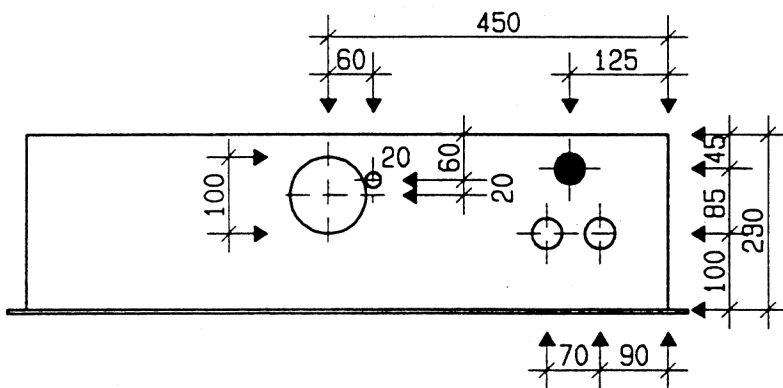

Ansicht oben

GZK 7251-160 TT

Aussenmasse: 1450x750x230mm
 Innenmasse: 1400x700x230mm

Aussparung:
1430 x 730 x 250mm

- Platz für:
- 2 Zähler
 - 1 Empfänger
 - 1 HAK HS-60 / HSE-250
 - 1 TT Anschlusskasten

Ansicht unten

40 Löcher für T+T Teil 40 Löcher für TV Teil