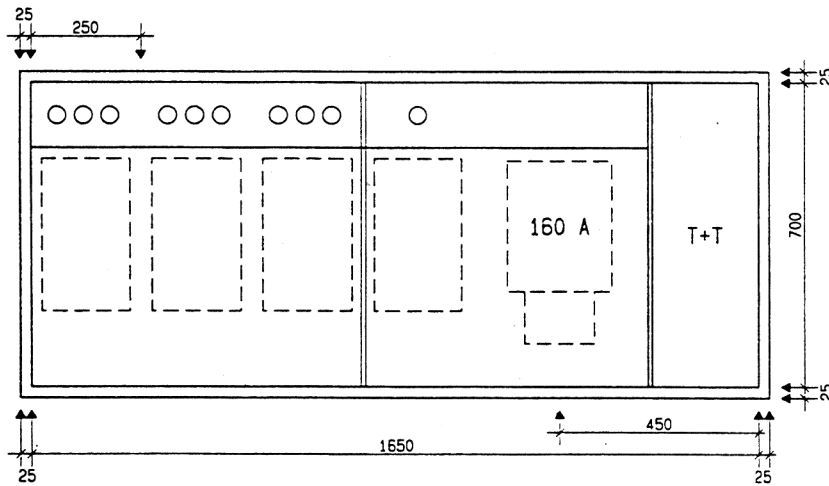

**Ansicht oben**

**GZK 7252-160 TT**

Aussenmasse: 1700x750x230mm  
Innenmasse: 1650x700x230mm

**Aussparung:**  
**1680 x 730 x 250mm**

- Platz für:
- 3 Zähler
  - 1 Empfänger
  - 1 HAK HS-60 / HSE-250
  - 1 TT Anschlusskasten

**Ansicht unten**

40 Löcher für T+T Teil      40 Löcher für TV Teil