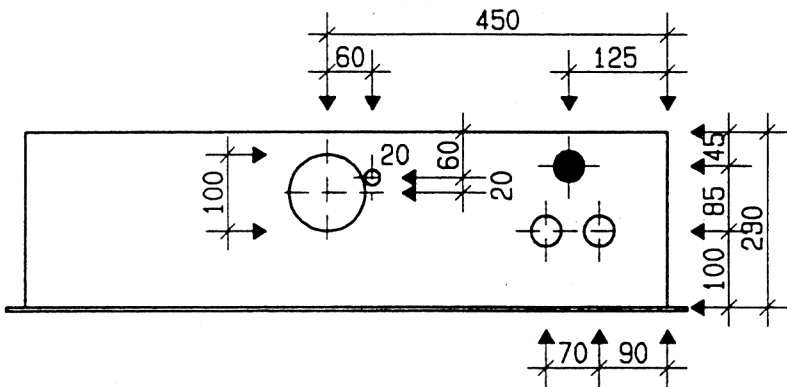

**Ansicht oben**

**GZK 7252-160 TT**

Aussenmasse: 1700x750x230mm  
Innenmasse: 1650x700x230mm

**Aussparung:**  
**1680 x 730 x 250mm**

- Platz für:
- 3 Zähler
  - 1 Empfänger
  - 1 HAK HS-60 / HSE-250
  - 1 TT Anschlusskasten

**Ansicht unten**

40 Löcher für T+T Teil      40 Löcher für TV Teil