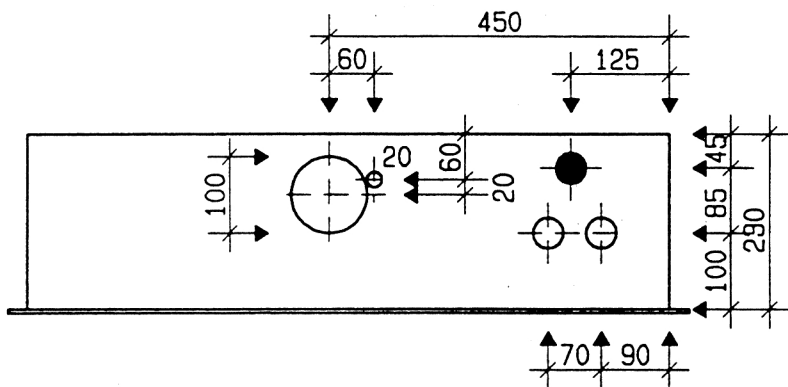

Ansicht oben

GZK 7252-160 TT/TV

Aussenmasse: 1700x750x230mm
Innenmasse: 1650x700x230mm

Aussparung:
1680 x 730 x 250mm

- Platz für:
- 3 Zähler
 - 1 Empfänger
 - 1 HAK HS-60 / HSE-250
 - 1 TT Anschlusskasten
 - 1 TV Anschlusskasten

Ansicht unten

40 Löcher für T+T Teil 40 Löcher für TV Teil