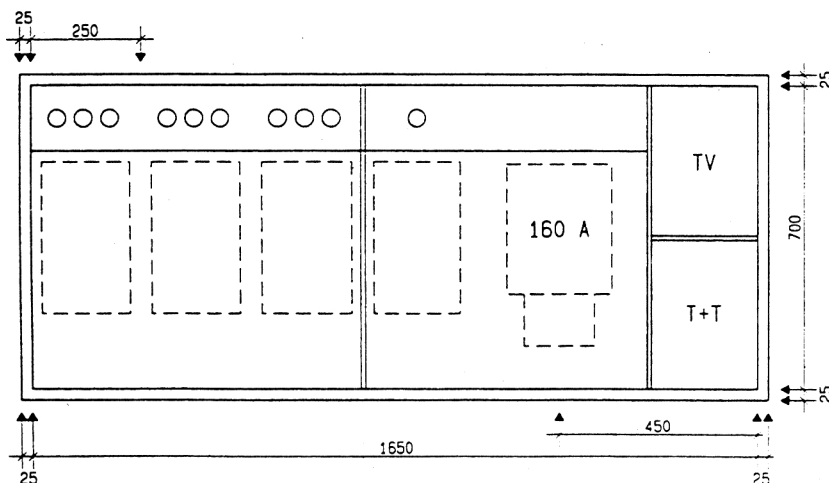

Ansicht oben

GZK 7252-160 TT/TV

Aussenmasse: 1700x750x230mm
Innenmasse: 1650x700x230mm

Aussparung:
1680 x 730 x 250mm

- Platz für:
- 3 Zähler
 - 1 Empfänger
 - 1 HAK HS-60 / HSE-250
 - 1 TT Anschlusskasten
 - 1 TV Anschlusskasten

Ansicht unten

40 Löcher für T+T Teil 40 Löcher für TV Teil