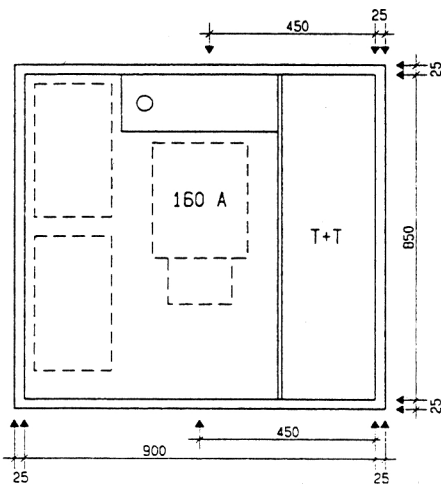

Ansicht oben

GZK 7260-160 TT

Aussenmasse: 950x900x230mm
Innenmasse: 900x850x230mm

Aussparung:
930 x 880 x 250mm

- Platz für:
- 1 Zähler
 - 1 Empfänger
 - 1 HAK HS-60 / HSE-250
 - 1 TT Anschlusskasten

Ansicht unten

Löcher für T+T Teil

Löcher für TV Teil