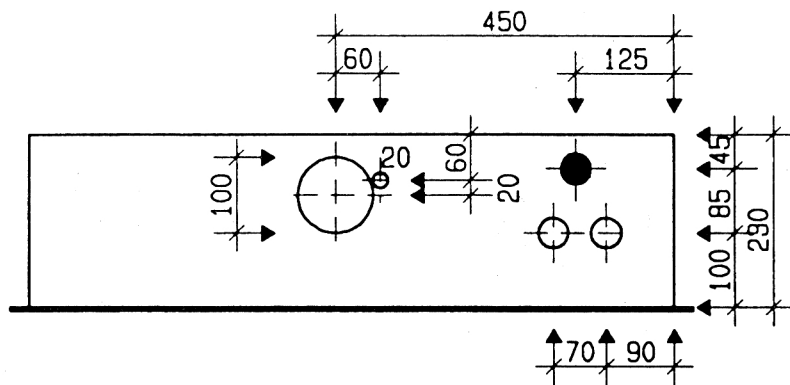

Ansicht oben

GZK 7260-160 TT

Aussenmasse: 950x900x230mm
Innenmasse: 900x850x230mm

Aussparung:
930 x 880 x 250mm

- Platz für:
- 1 Zähler
 - 1 Empfänger
 - 1 HAK HS-60 / HSE-250
 - 1 TT Anschlusskasten

Ansicht unten

Löcher für T+T Teil

Löcher für TV Teil