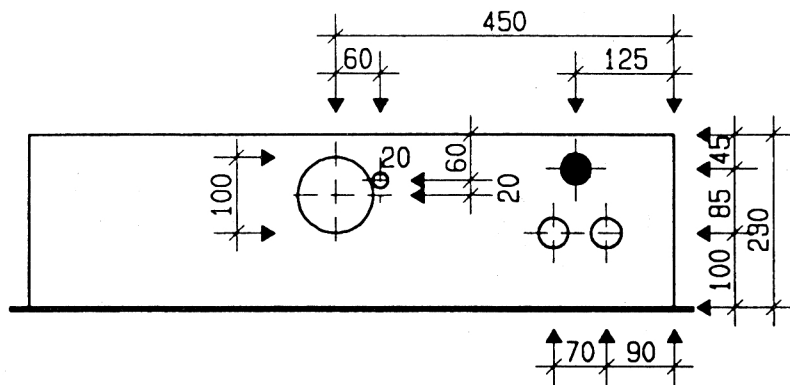

Ansicht oben

GZK 7260-160 TT/TV

Aussenmasse: 950x900x230mm

Innenmasse: 900x850x230mm

Aussparung:

930 x 880 x 250mm

Platz für:

1 Zähler

1 Empfänger

1 HAK HS-60 / HSE-250

1 TT Anschlusskasten

1 TV Anschlusskasten

Ansicht unten

Löcher für T+T Teil

Löcher für TV Teil