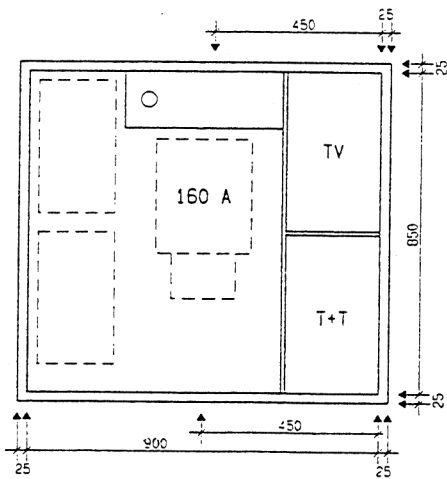

Ansicht oben

GZK 7260-160 TT/TV

Aussenmasse: 950x900x230mm

Innenmasse: 900x850x230mm

Aussparung:

930 x 880 x 250mm

Platz für:

1 Zähler

1 Empfänger

1 HAK HS-60 / HSE-250

1 TT Anschlusskasten

1 TV Anschlusskasten

Ansicht unten

Löcher für T+T Teil

Löcher für TV Teil