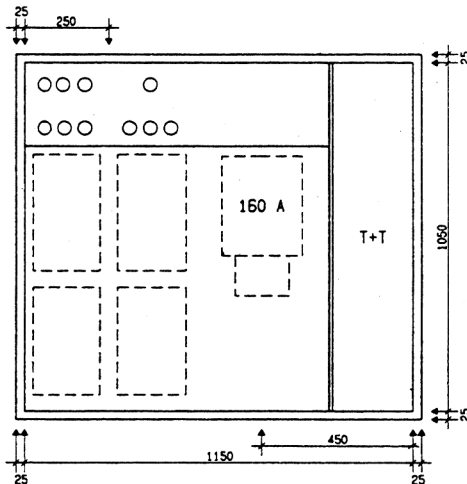

Ansicht oben

GZK 7261-160 TT

Aussenmasse: 1200x1100x230mm

Innenmasse: 1150x1050x230mm

Aussparung:
1180 x 1080 x 250mm

- Platz für:
- 3 Zähler
 - 1 Empfänger
 - 1 HAK HS-60 / HSE-250
 - 1 TT Anschlusskasten

Ansicht unten

Löcher für T+T Teil

Löcher für TV Teil