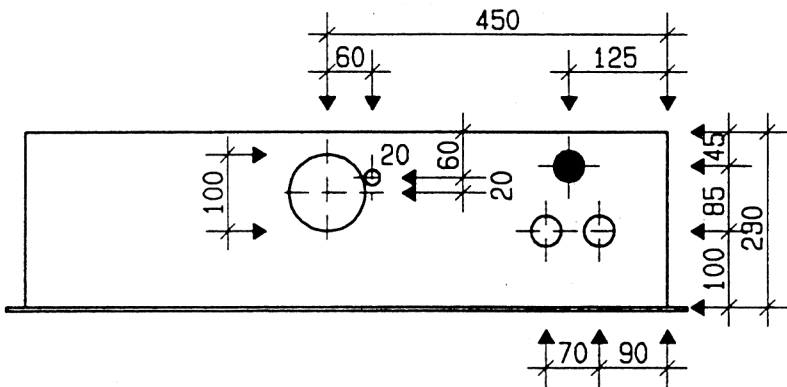

Ansicht oben

GZK 7261-160 TT

Aussenmasse: 1200x1100x230mm

Innenmasse: 1150x1050x230mm

Aussparung:
1180 x 1080 x 250mm

- Platz für:
- 3 Zähler
 - 1 Empfänger
 - 1 HAK HS-60 / HSE-250
 - 1 TT Anschlusskasten

Ansicht unten

Löcher für T+T Teil

Löcher für TV Teil