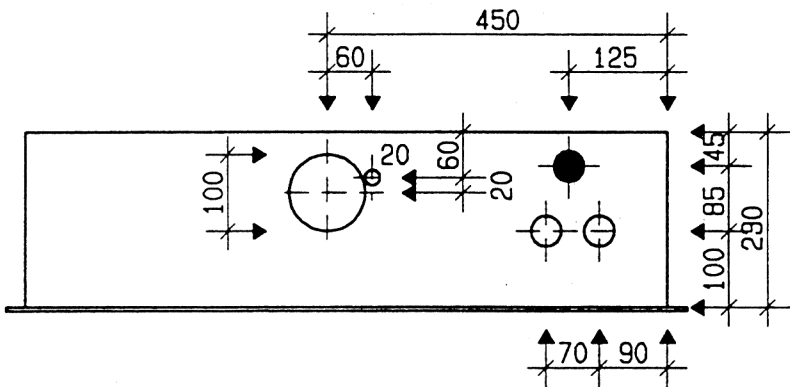

Ansicht oben

GZK 7261-160 TT/TV

Aussenmasse: 1200x1100x230mm

Innenmasse: 1150x1050x230mm

Aussparung:
1180 x 1080 x 250mm

- Platz für:
- 3 Zähler
 - 1 Empfänger
 - 1 HAK HS-60 / HSE-250
 - 1 TT Anschlusskasten
 - 1 TV Anschlusskasten

Ansicht unten

Löcher für T+T Teil

Löcher für TV Teil