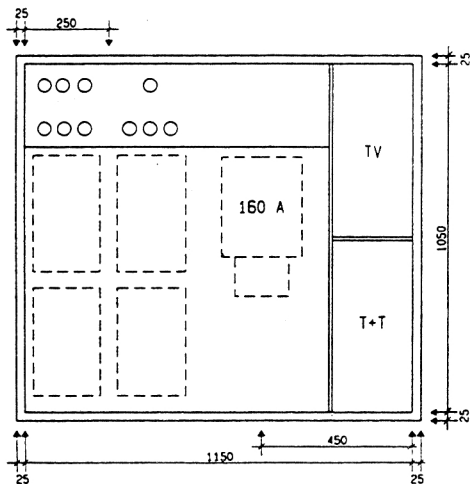

Ansicht oben

GZK 7261-160 TT/TV

Aussenmasse: 1200x1100x230mm

Innenmasse: 1150x1050x230mm

Aussparung:
1180 x 1080 x 250mm

- Platz für:
- 3 Zähler
 - 1 Empfänger
 - 1 HAK HS-60 / HSE-250
 - 1 TT Anschlusskasten
 - 1 TV Anschlusskasten

Ansicht unten

Löcher für T+T Teil

Löcher für TV Teil