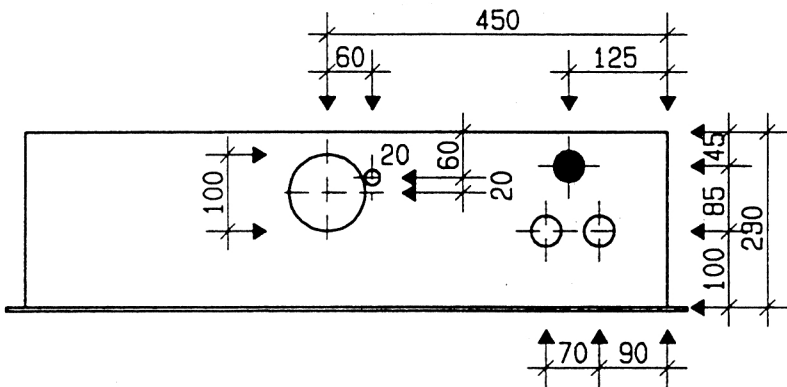

Ansicht oben

GZK 7262-160 TT

Aussenmasse: 1450x1250x230mm
Innenmasse: 1400x1200x230mm

Aussparung:
1430 x 1230 x 250mm

Platz für:
5 Zähler
1 Empfänger
1 HAK HS-60 / HSE-250
1 TT Anschlusskasten

Ansicht unten

Löcher für T+T Teil

Löcher für TV Teil