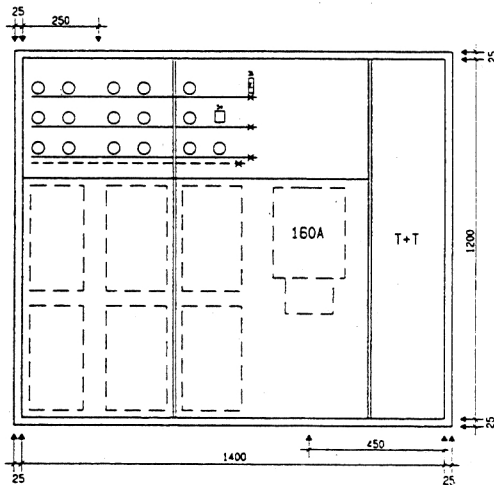

Ansicht oben

GZK 7262-160 TT

Aussenmasse: 1450x1250x230mm
Innenmasse: 1400x1200x230mm

Aussparung:
1430 x 1230 x 250mm

Platz für:
5 Zähler
1 Empfänger
1 HAK HS-60 / HSE-250
1 TT Anschlusskasten

Ansicht unten

Löcher für T+T Teil

Löcher für TV Teil