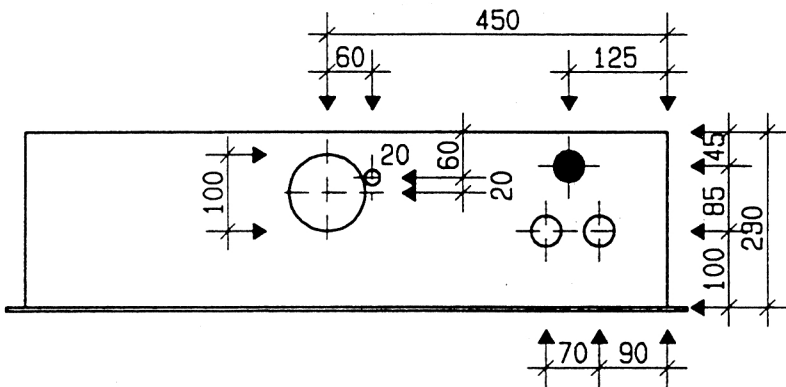

Ansicht oben

**GZK 7262-160 TT/TV**

Aussenmasse: 1450x1250x230mm  
 Innenmasse: 1400x1200x230mm

**Aussparung:**  
**1430 x 1230 x 250mm**

- Platz für:
- 5 Zähler
  - 1 Empfänger
  - 1 HAK HS-60 / HSE-250
  - 1 TT Anschlusskasten
  - 1 TV Anschlusskasten

Ansicht unten

Löcher für T+T Teil

Löcher für TV Teil