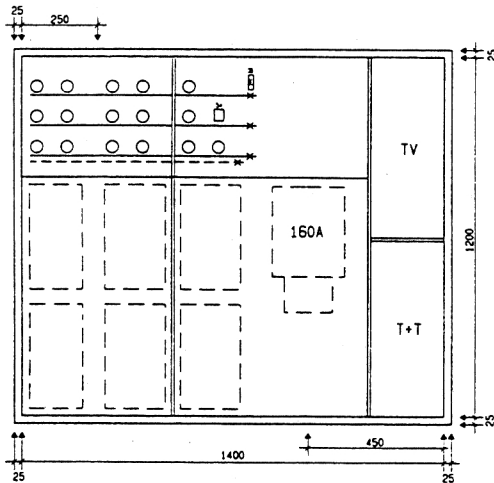

Ansicht oben

**GZK 7262-160 TT/TV**

Aussenmasse: 1450x1250x230mm  
 Innenmasse: 1400x1200x230mm

**Aussparung:**  
**1430 x 1230 x 250mm**

- Platz für:
- 5 Zähler
  - 1 Empfänger
  - 1 HAK HS-60 / HSE-250
  - 1 TT Anschlusskasten
  - 1 TV Anschlusskasten

Ansicht unten

Löcher für T+T Teil

Löcher für TV Teil