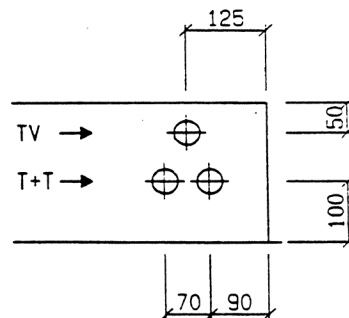

GZK 7461 TT / AEW

Abmessung: 800 x 700 x 230 mm
 Aussparung: 820 x 720 x 260 mm

Bestückung

- 1 Hauptsicherung 3P 60A
- 1 Neutrallleitertrenner NTK 161 / SB
- 1 Steuersicherung 1P+N 10A pl.
- 1 Zählerplatz komplett
- 1 Empfängerplatz komplett
- 1 Zugentlastungsschiene
- 1 T+T Abteil mit Novopanplatte

Ansicht von oben

Ansicht von unten

Einführungslöcher für Elektrorohre Gebiet AEW

Distanz Rückwand bis Mitte Rohreinführung : 50 mm
 Bohrung Rohreinführung : \varnothing 62 mm

Alle Bohrungen : \varnothing 40 mm