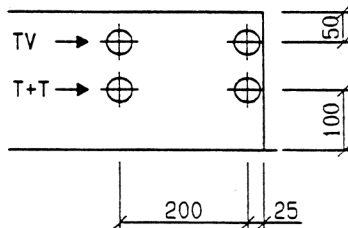

GZK 7461 TT / AEW

Abmessung: 800 x 700 x 230 mm
 Aussparung: 820 x 720 x 260 mm

Bestückung

- 1 Hauptsicherung 3P 60A
- 1 Neutrallleitertrenner NTK 161 / SB
- 1 Steuersicherung 1P+N 10A pl.
- 1 Zählerplatz komplett
- 1 Empfängerplatz komplett
- 1 Zugentlastungsschiene
- 1 T+T Abteil mit Novopanplatte

Ansicht von oben

Ansicht von unten

Einführungslöcher für Elektrorohre Gebiet AEW

Distanz Rückwand bis Mitte Rohreinführung : 50 mm
 Bohrung Rohreinführung : \varnothing 62 mm

Alle Bohrungen : \varnothing 40 mm