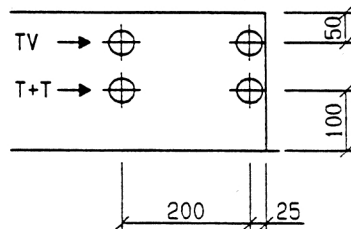

GZK 7461 TT + TV / AEW

Abmessung: 800 x 700 x 230 mm
Ausparung: 820 x 720 x 260 mm

Bestückung

- 1 Hauptsicherung 3P 60A
- 1 Neutralleitertrenner NTK 161 / SB
- 1 Steuersicherung 1P+N 10A pl.
- 1 Zählerplatz komplett
- 1 Empfängerplatz komplett
- 1 Zugentlastungsschiene
- 1 T+T Abteil mit Novopanplatte
- 1 TV Abteil mit Novopanplatte

Ansicht von oben

Ansicht von unten

Einführungslöcher für Elektrorohre Gebiet AEW

Distanz Rückwand bis Mitte Rohreinführung : 50 mm
Bohrung Rohreinführung : \varnothing 62 mm

Alle Bohrungen : \varnothing 40 mm