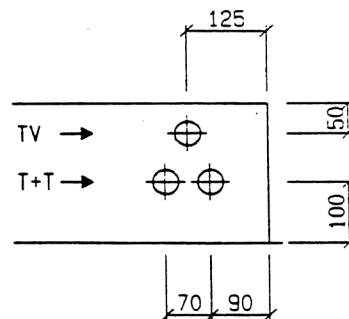

GZK 7461 TT + TV / AEW

Abmessung: 800 x 700 x 230 mm
Ausparung: 820 x 720 x 260 mm

Bestückung

- 1 Hauptsicherung 3P 60A
- 1 Neutralleitertrenner NTK 161 / SB
- 1 Steuersicherung 1P+N 10A pl.
- 1 Zählerplatz komplett
- 1 Empfängerplatz komplett
- 1 Zugentlastungsschiene
- 1 T+T Abteil mit Novopanplatte
- 1 TV Abteil mit Novopanplatte

Ansicht von oben

Ansicht von unten

Einführungslöcher für Elektrorohre Gebiet AEW

Distanz Rückwand bis Mitte Rohreinführung : 50 mm
Bohrung Rohreinführung : \varnothing 62 mm

Alle Bohrungen : \varnothing 40 mm