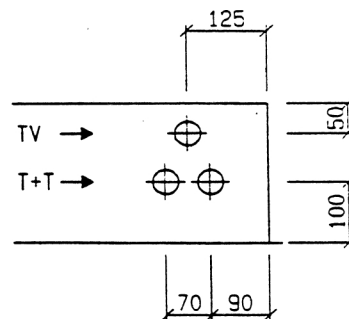

GZK 7461 TT + TV / Brugg

Abmessung: 800 x 700 x 230 mm
 Aussparung: 820 x 720 x 260 mm

Bestückung

- 1 Hauptsicherung 3P 160A
- 1 Neutralleitertrenner NTK 161 / SB
- 1 Steuersicherung 1P+N 10A pl.
- 1 Zählerplatz komplett
- 1 Empfängerplatz komplett
- 1 Zugentlastungsschiene
- 1 T+T Abteil mit Novopanplatte
- 1 TV Abteil mit Novopanplatte

Ansicht von oben

Ansicht von unten

Einführungslöcher für Elektrorohre Gebiet EW Brugg

Distanz Rückwand bis Mitte Rohreinführung : 70 mm
 Bohrung Rohreinführung : \varnothing 62 mm

Alle Bohrungen : \varnothing 40 mm