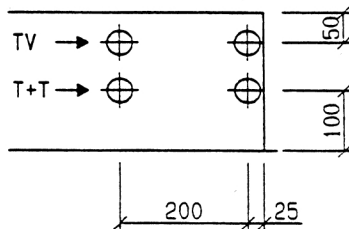

GZK 7461 TT + TV / Brugg

Abmessung: 800 x 700 x 230 mm
 Aussparung: 820 x 720 x 260 mm

Bestückung

- 1 Hauptsicherung 3P 160A
- 1 Neutralleitertrenner NTK 161 / SB
- 1 Steuersicherung 1P+N 10A pl.
- 1 Zählerplatz komplett
- 1 Empfängerplatz komplett
- 1 Zugentlastungsschiene
- 1 T+T Abteil mit Novopanplatte
- 1 TV Abteil mit Novopanplatte

Ansicht von oben

Ansicht von unten

Einführungslöcher für Elektrorohre Gebiet EW Brugg

Distanz Rückwand bis Mitte Rohreinführung : 70 mm
 Bohrung Rohreinführung : \varnothing 62 mm

Alle Bohrungen : \varnothing 40 mm