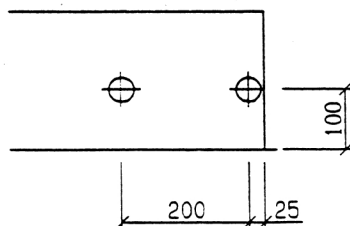

Ansicht von oben