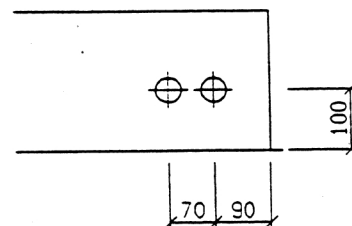

## GZK 7462 / AEW

Abmessung: 800 x 700 x 200 mm  
 Aussparung: 830 x 720 x 230 mm

### Bestückung

- 1 Hauptsicherung 3P 60A
- 1 Neutralleitertrenner NTK 161 / SB
- 1 Steuersicherung 1P+N 10A pl.
- 1 Steuerklemme 5 x 2,5 mm<sup>2</sup>
- 2 Zählerplätze komplett
- 1 Empfängerplatz komplett
- 1 Zugentlastungsschiene  
 (Platz für Bezügersicherungen)

### Ansicht von unten