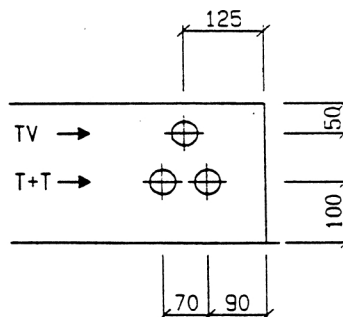

GZK 7462 TT / AEW

Abmessung: 1050 x 700 x 230 mm
Aussparung: 1070 x 720 x 260 mm

Bestückung

- 1 Hauptsicherung 3P 60A
- 1 Neutralleitertrenner NTK 161 / SB
- 1 Steuersicherung 1P+N 10A pl.
- 1 Steuerklemme 5 x 2,5 mm²
- 2 Zählerplätze komplett
- 1 Empfängerplatz komplett
- 1 Zugentlastungsschiene
(Platz für Bezügersicherungen)
- 1 T+T Abteil mit Novopanplatte

Ansicht von oben

Ansicht von unten

Einführungslöcher für Elektrorohre Gebiet AEW

Distanz Rückwand bis Mitte Rohreinführung : 50 mm
 Bohrung Rohreinführung : \varnothing 62 mm

Alle Bohrungen : \varnothing 40 mm