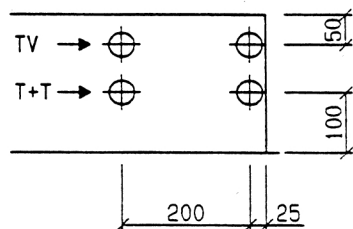

GZK 7462 TT / AEW

Abmessung: 1050 x 700 x 230 mm
Aussparung: 1070 x 720 x 260 mm

Bestückung

- 1 Hauptsicherung 3P 60A
- 1 Neutralleitertrenner NTK 161 / SB
- 1 Steuersicherung 1P+N 10A pl.
- 1 Steuerklemme 5 x 2,5 mm²
- 2 Zählerplätze komplett
- 1 Empfängerplatz komplett
- 1 Zugentlastungsschiene
(Platz für Bezügersicherungen)
- 1 T+T Abteil mit Novopanplatte

Ansicht von oben

Ansicht von unten

Einführungslöcher für Elektrorohre Gebiet AEW

Distanz Rückwand bis Mitte Rohreinführung : 50 mm
 Bohrung Rohreinführung : \varnothing 62 mm

Alle Bohrungen : \varnothing 40 mm