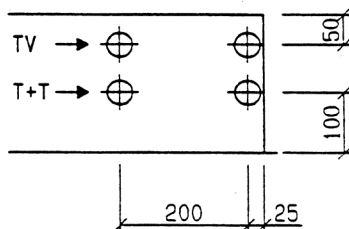

GZK 7462 TT + TV / Brugg

Abmessung: 1050 x 700 x 230 mm
 Aussparung: 1070 x 720 x 260 mm

Bestückung

- 1 Hauptsicherung 3P 160A
- 1 Neutralleitertrenner NTK 161 / SB
- 1 Steuersicherung 1P+N 10A pl.
- 1 Steuerklemme 5 x 2,5 mm²
- 2 Zählerplätze komplett
- 1 Empfängerplatz komplett
- 1 Zugentlastungsschiene
 (Platz für Bezügersicherungen)
- 1 T+T Abteil mit Novopanplatte

Ansicht von oben

Ansicht von unten

Einführungslöcher für Elektrorohre Gebiet EW Brugg

Distanz Rückwand bis Mitte Rohreinführung : 70 mm
 Bohrung Rohreinführung : \varnothing 62 mm

Alle Bohrungen : \varnothing 40 mm