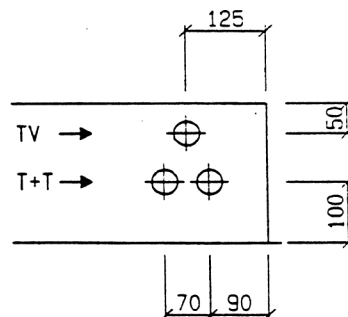

GZK 7462 TT + TV / Brugg

Abmessung: 1050 x 700 x 230 mm
 Aussparung: 1070 x 720 x 260 mm

Bestückung

- 1 Hauptsicherung 3P 160A
- 1 Neutralleitertrenner NTK 161 / SB
- 1 Steuersicherung 1P+N 10A pl.
- 1 Steuerklemme 5 x 2,5 mm²
- 2 Zählerplätze komplett
- 1 Empfängerplatz komplett
- 1 Zugentlastungsschiene
 (Platz für Bezügersicherungen)
- 1 T+T Abteil mit Novopanplatte

Ansicht von oben

Ansicht von unten

Einführungslöcher für Elektrorohre Gebiet EW Brugg

Distanz Rückwand bis Mitte Rohreinführung : 70 mm
 Bohrung Rohreinführung : \varnothing 62 mm

Alle Bohrungen : \varnothing 40 mm