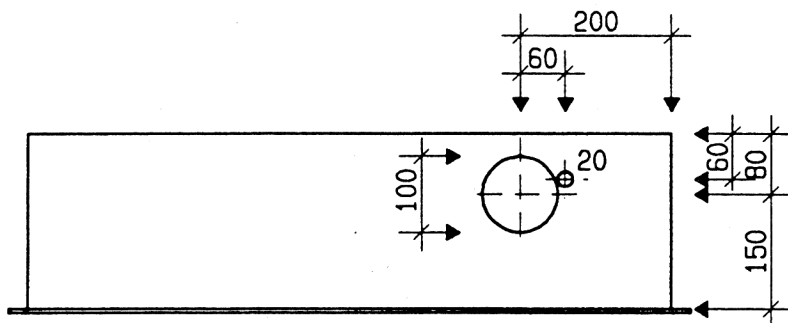

Ansicht oben

GZK 7250-160

Aussenmasse: 950x750x230mm
Innenmasse: 900x700x230mm

Aussparung:
930 x 730 x 250mm

Platz für:
1 Zähler
1 Empfänger
1 HAK HS-60 / HSE-250

Ansicht unten