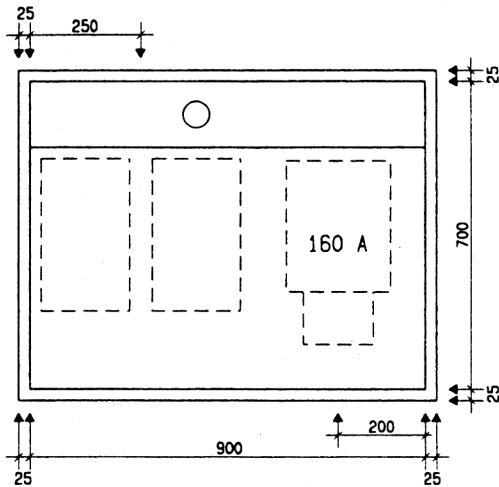

Ansicht oben

GZK 7250-160

Aussenmasse: 950x750x230mm
Innenmasse: 900x700x230mm

Aussparung:
930 x 730 x 250mm

Platz für:
1 Zähler
1 Empfänger
1 HAK HS-60 / HSE-250

Ansicht unten