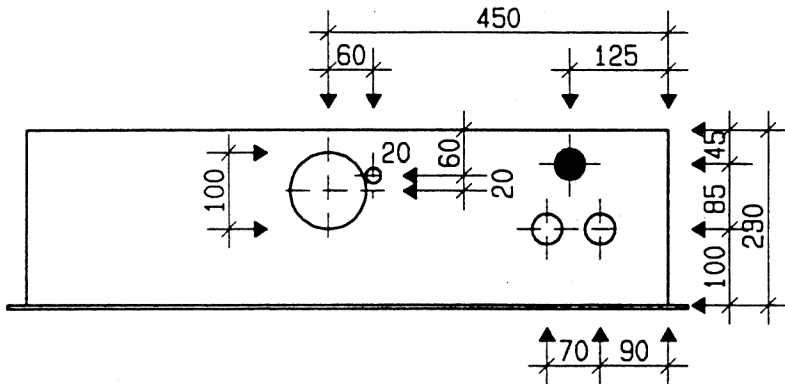

Ansicht oben

GZK 7250-160 TT

Aussenmasse: 1200x750x230mm
 Innenmasse: 1150x700x230mm

Aussparung:
1180 x 730 x 250mm

- Platz für:
- 1 Zähler
 - 1 Empfänger
 - 1 HAK HS-60 / HSE-250
 - 1 TT Anschlusskasten

Ansicht unten

 Löcher für T+T Teil
 
 Löcher für TV Teil