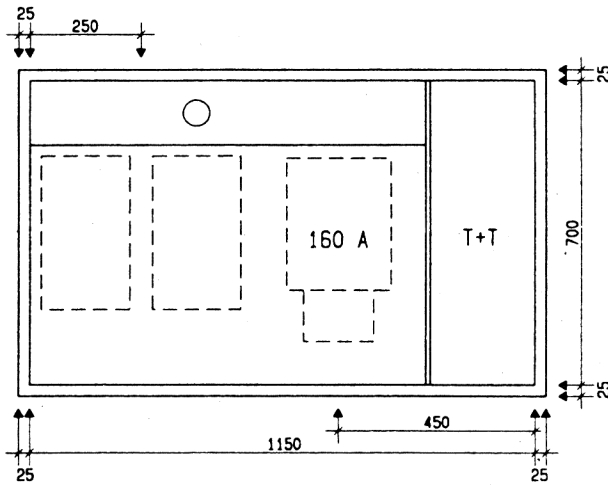

Ansicht oben

GZK 7250-160 TT

Aussenmasse: 1200x750x230mm
 Innenmasse: 1150x700x230mm

Aussparung:
1180 x 730 x 250mm

- Platz für:
- 1 Zähler
 - 1 Empfänger
 - 1 HAK HS-60 / HSE-250
 - 1 TT Anschlusskasten

Ansicht unten

 Löcher für T+T Teil
 
 Löcher für TV Teil