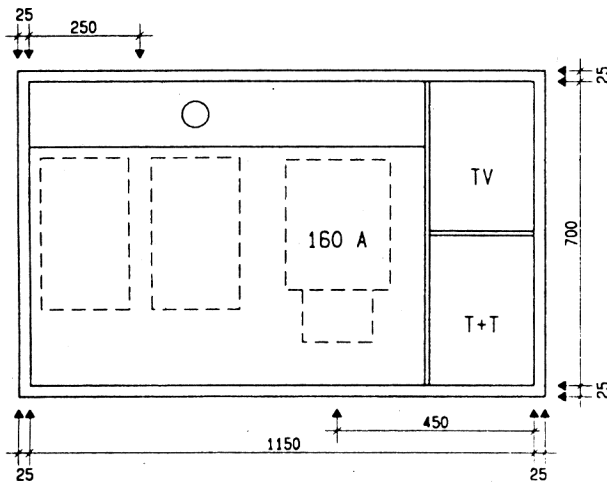

Ansicht oben

GZK 7250-160 TT/TV

Aussenmasse: 1200x750x230mm
 Innenmasse: 1150x700x230mm

Aussparung:
1180 x 730 x 250mm

Platz für:

- 1 Zähler
- 1 Empfänger
- 1 HAK HS-60 / HSE-250
- 1 TT Anschlusskasten
- 1 TV Anschlusskasten

Ansicht unten

Löcher für T+T Teil

Löcher für TV Teil