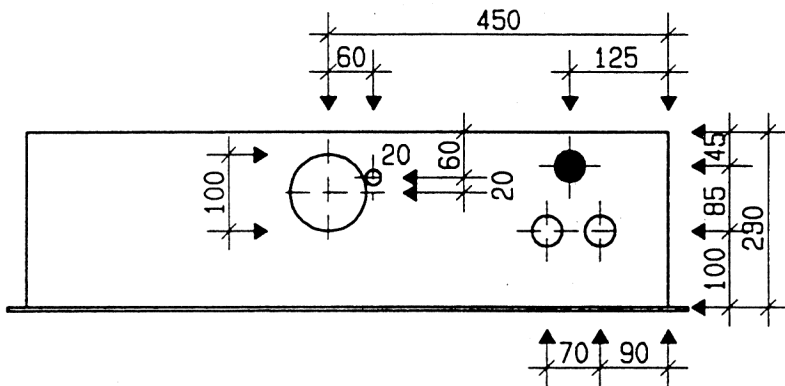

Ansicht oben

GZK 7250-160 TT/TV

Aussenmasse: 1200x750x230mm
 Innenmasse: 1150x700x230mm

Aussparung:
1180 x 730 x 250mm

Platz für:

- 1 Zähler
- 1 Empfänger
- 1 HAK HS-60 / HSE-250
- 1 TT Anschlusskasten
- 1 TV Anschlusskasten

Ansicht unten

Löcher für T+T Teil

Löcher für TV Teil