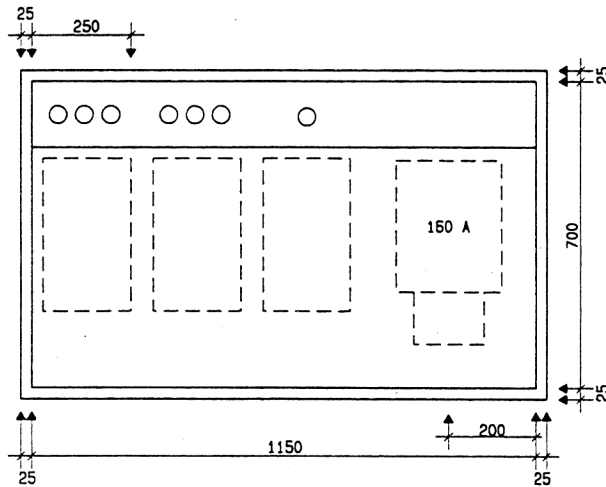

Ansicht oben

GZK 7251-160

Aussenmasse: 1200x750x230mm
Innenmasse: 1150x700x230mm

Aussparung:
1180 x 730 x 250mm

Platz für:
2 Zähler
1 Empfänger
1 HAK HS-60 / HSE-250

Ansicht unten