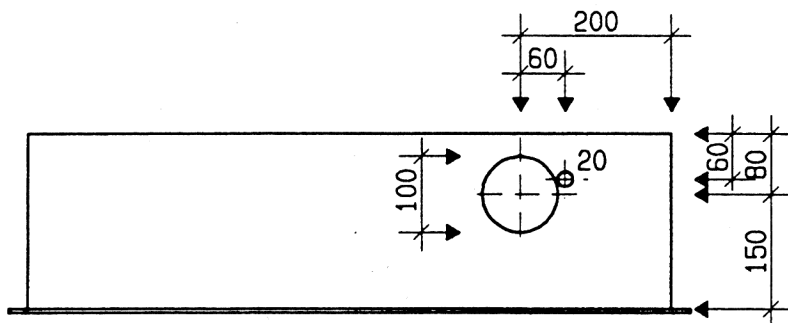

Ansicht oben

GZK 7251-160

Aussenmasse: 1200x750x230mm
Innenmasse: 1150x700x230mm

Aussparung:
1180 x 730 x 250mm

Platz für:
2 Zähler
1 Empfänger
1 HAK HS-60 / HSE-250

Ansicht unten