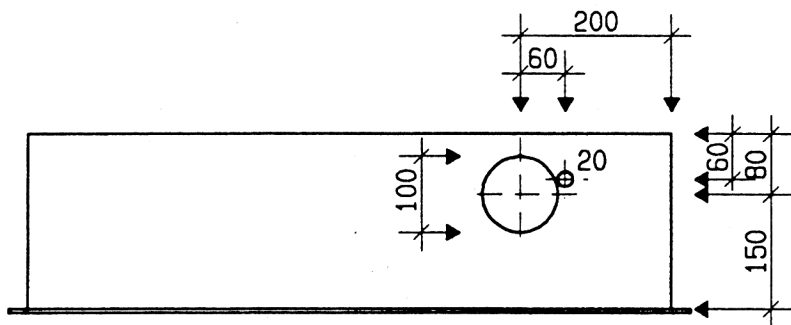

Ansicht oben

**GZK 7252-160**

Aussenmasse: 1450x750x230mm  
Innenmasse: 1400x700x230mm

**Aussparung:**  
**1430 x 730 x 250mm**

Platz für:  
3 Zähler  
1 Empfänger  
1 HAK HS-60 / HSE-250

Ansicht unten