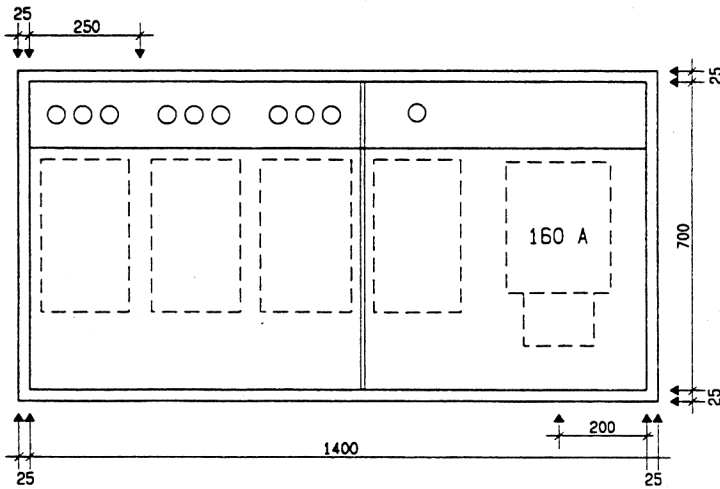

Ansicht oben

**GZK 7252-160**

Aussenmasse: 1450x750x230mm  
Innenmasse: 1400x700x230mm

**Aussparung:**  
**1430 x 730 x 250mm**

Platz für:  
3 Zähler  
1 Empfänger  
1 HAK HS-60 / HSE-250

Ansicht unten