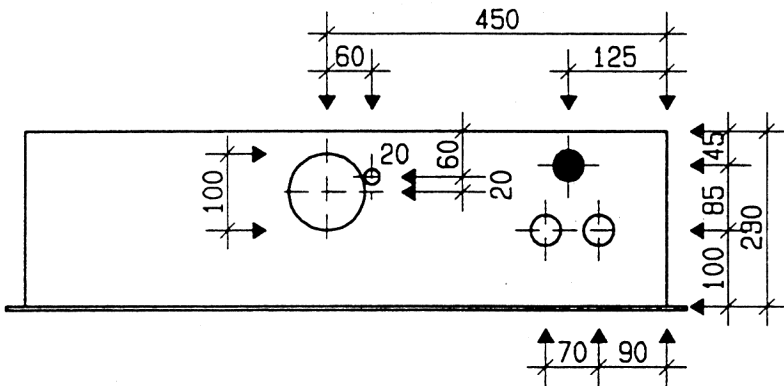

Ansicht oben

GZK 7252-160 TT

Aussenmasse: 1700x750x230mm
 Innenmasse: 1650x700x230mm

Aussparung:
1680 x 730 x 250mm

- Platz für:
- 3 Zähler
 - 1 Empfänger
 - 1 HAK HS-60 / HSE-250
 - 1 TT Anschlusskasten

Ansicht unten

40 Löcher für T+T Teil 40 Löcher für TV Teil