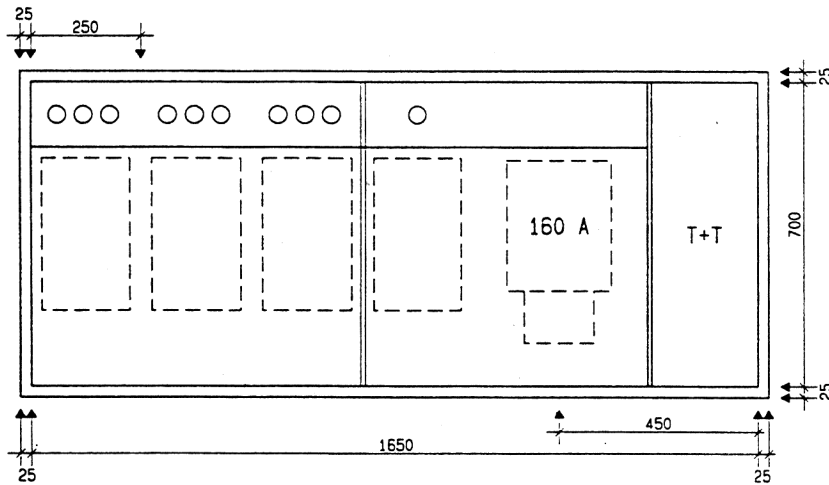

Ansicht oben

GZK 7252-160 TT

Aussenmasse: 1700x750x230mm
 Innenmasse: 1650x700x230mm

Aussparung:
1680 x 730 x 250mm

- Platz für:
- 3 Zähler
 - 1 Empfänger
 - 1 HAK HS-60 / HSE-250
 - 1 TT Anschlusskasten

Ansicht unten

40 Löcher für T+T Teil 40 Löcher für TV Teil