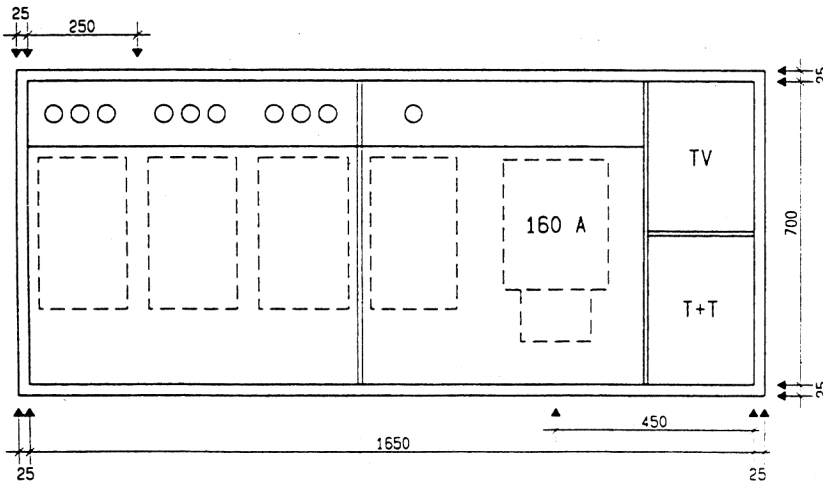

Ansicht oben

GZK 7252-160 TT/TV

Aussenmasse: 1700x750x230mm
 Innenmasse: 1650x700x230mm

Aussparung:
1680 x 730 x 250mm

- Platz für:
- 3 Zähler
 - 1 Empfänger
 - 1 HAK HS-60 / HSE-250
 - 1 TT Anschlusskasten
 - 1 TV Anschlusskasten

Ansicht unten

40 Löcher für T+T Teil 40 Löcher für TV Teil