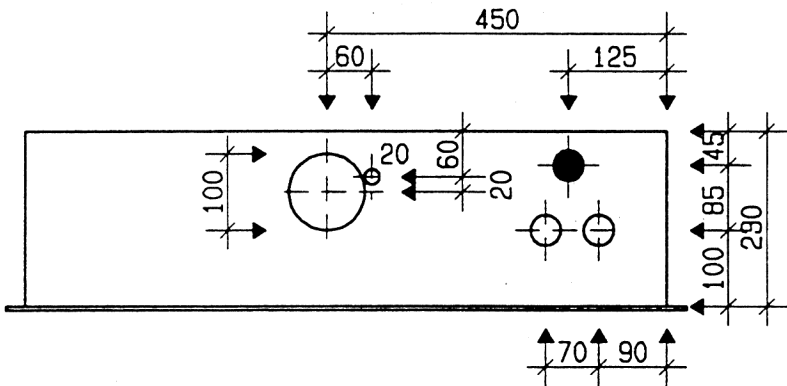

Ansicht oben

GZK 7252-160 TT/TV

Aussenmasse: 1700x750x230mm
 Innenmasse: 1650x700x230mm

Aussparung:
1680 x 730 x 250mm

- Platz für:
- 3 Zähler
 - 1 Empfänger
 - 1 HAK HS-60 / HSE-250
 - 1 TT Anschlusskasten
 - 1 TV Anschlusskasten

Ansicht unten

40 Löcher für T+T Teil 40 Löcher für TV Teil