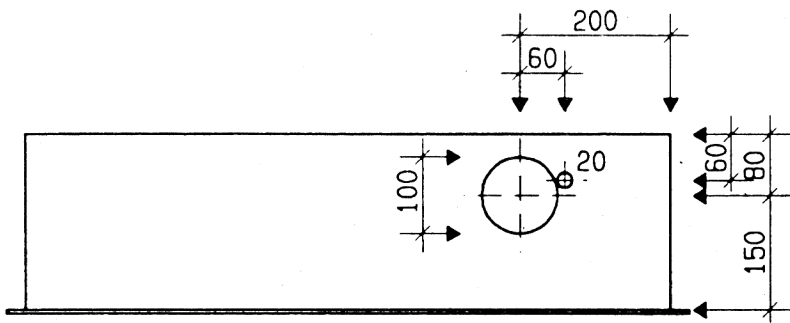

Ansicht oben

**GZK 7260-160**

Aussenmasse: 700x900x230mm  
Innenmasse: 650x850x230mm

**Aussparung:**  
**680 x 880 x 250mm**

Platz für:  
1 Zähler  
1 Empfänger  
1 HAK HS-60 / HSE-250

Ansicht unten