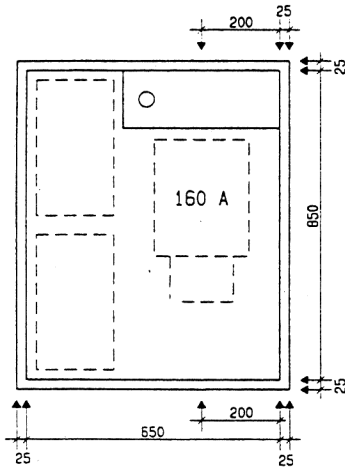

Ansicht oben

**GZK 7260-160**

Aussenmasse: 700x900x230mm  
Innenmasse: 650x850x230mm

**Aussparung:**  
**680 x 880 x 250mm**

Platz für:  
1 Zähler  
1 Empfänger  
1 HAK HS-60 / HSE-250

Ansicht unten