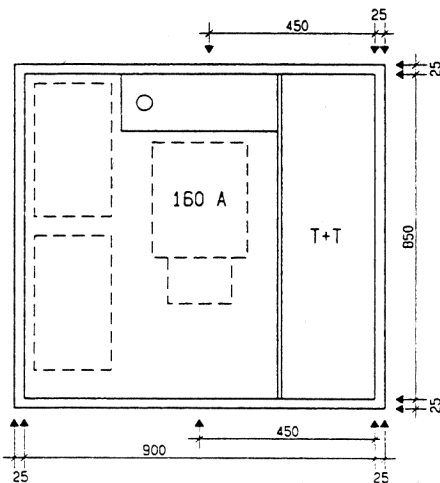

Ansicht oben

GZK 7260-160 TT

Aussenmasse: 950x900x230mm
 Innenmasse: 900x850x230mm

Aussparung:
 930 x 880 x 250mm

Platz für:
 1 Zähler
 1 Empfänger
 1 HAK HS-60 / HSE-250
 1 TT Anschlusskasten

Ansicht unten

Löcher für T+T Teil

Löcher für TV Teil