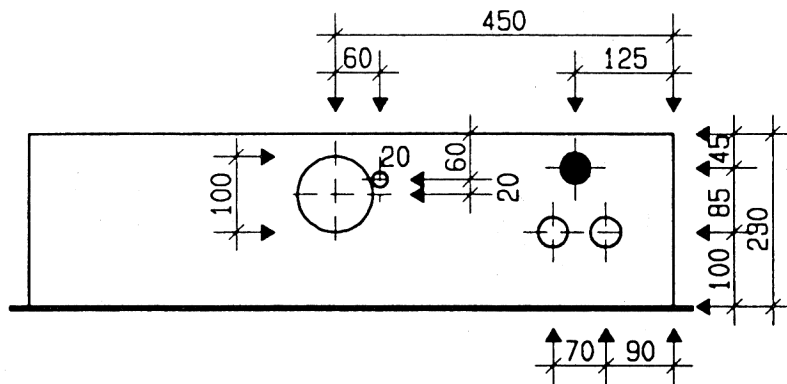

Ansicht oben

GZK 7260-160 TT

Aussenmasse: 950x900x230mm
 Innenmasse: 900x850x230mm

Aussparung:
 930 x 880 x 250mm

Platz für:
 1 Zähler
 1 Empfänger
 1 HAK HS-60 / HSE-250
 1 TT Anschlusskasten

Ansicht unten

Löcher für T+T Teil

Löcher für TV Teil