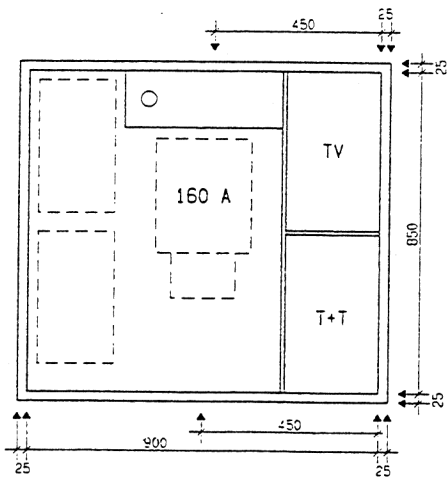

Ansicht oben

GZK 7260-160 TT/TV

Aussenmasse: 950x900x230mm
 Innenmasse: 900x850x230mm

Aussparung:
 930 x 880 x 250mm

- Platz für:
- 1 Zähler
 - 1 Empfänger
 - 1 HAK HS-60 / HSE-250
 - 1 TT Anschlusskasten
 - 1 TV Anschlusskasten

Ansicht unten

Löcher für T+T Teil

Löcher für TV Teil