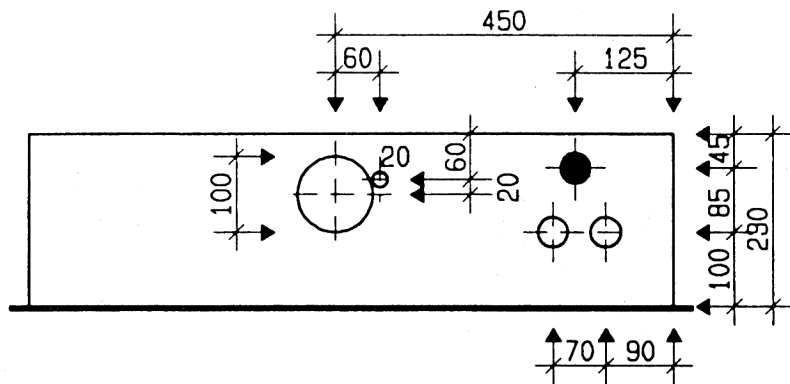

Ansicht oben

GZK 7260-160 TT/TV

Aussenmasse: 950x900x230mm
 Innenmasse: 900x850x230mm

Aussparung:
 930 x 880 x 250mm

- Platz für:
- 1 Zähler
 - 1 Empfänger
 - 1 HAK HS-60 / HSE-250
 - 1 TT Anschlusskasten
 - 1 TV Anschlusskasten

Ansicht unten

Löcher für T+T Teil

Löcher für TV Teil