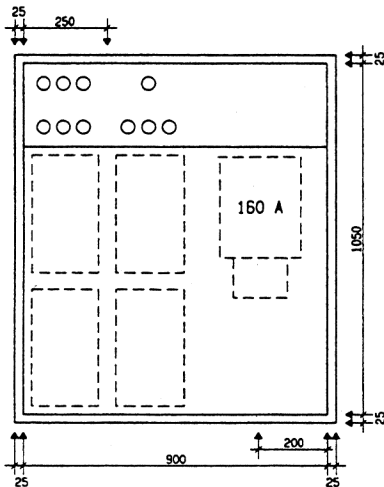

Ansicht oben

GZK 7261-160

Aussenmasse: 950x1100x230mm
Innenmasse: 900x1050x230mm

Aussparung:
930 x 1080 x 250mm

Platz für:
3 Zähler
1 Empfänger
1 HAK HS-60 / HSE-250

Ansicht unten