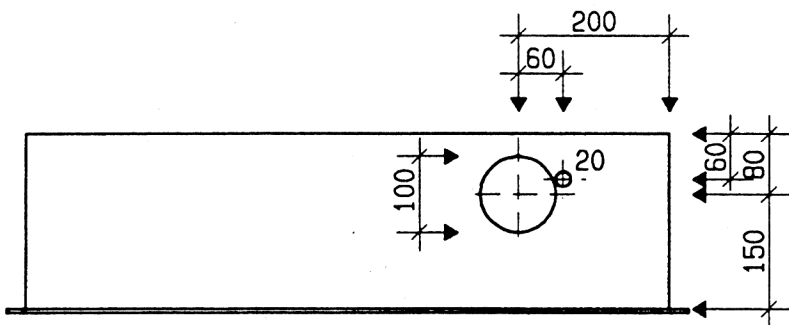

Ansicht oben

GZK 7261-160

Aussenmasse: 950x1100x230mm
Innenmasse: 900x1050x230mm

Aussparung:
930 x 1080 x 250mm

Platz für:
3 Zähler
1 Empfänger
1 HAK HS-60 / HSE-250

Ansicht unten