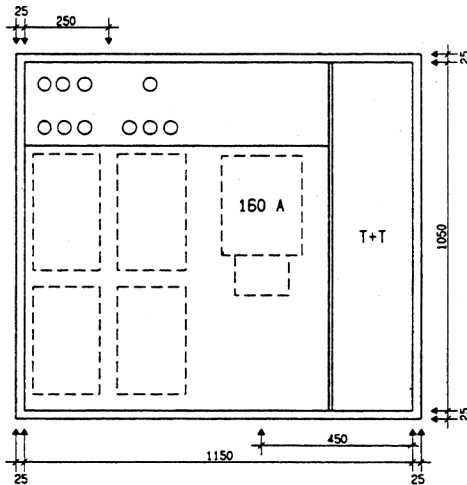

Ansicht oben

GZK 7261-160 TT

Aussenmasse: 1200x1100x230mm
 Innenmasse: 1150x1050x230mm

Aussparung:
1180 x 1080 x 250mm

Platz für:
 3 Zähler
 1 Empfänger
 1 HAK HS-60 / HSE-250
 1 TT Anschlusskasten

Ansicht unten

Löcher für T+T Teil

Löcher für TV Teil