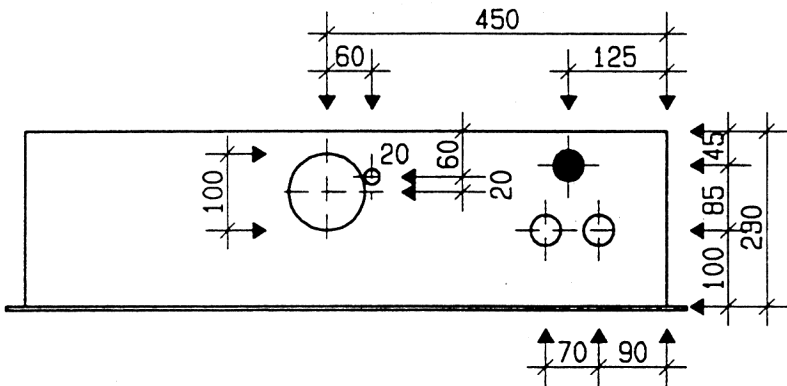

Ansicht oben

GZK 7261-160 TT

Aussenmasse: 1200x1100x230mm
 Innenmasse: 1150x1050x230mm

Aussparung:
1180 x 1080 x 250mm

Platz für:
 3 Zähler
 1 Empfänger
 1 HAK HS-60 / HSE-250
 1 TT Anschlusskasten

Ansicht unten

Löcher für T+T Teil

Löcher für TV Teil