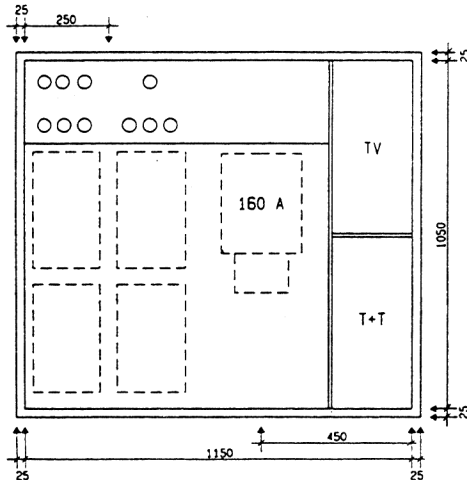

Ansicht oben

GZK 7261-160 TT/TV

Aussenmasse: 1200x1100x230mm
 Innenmasse: 1150x1050x230mm

Aussparung:
1180 x 1080 x 250mm

Platz für:
 3 Zähler
 1 Empfänger
 1 HAK HS-60 / HSE-250
 1 TT Anschlusskasten
 1 TV Anschlusskasten

Ansicht unten

40 Löcher für T+T Teil 40 Löcher für TV Teil