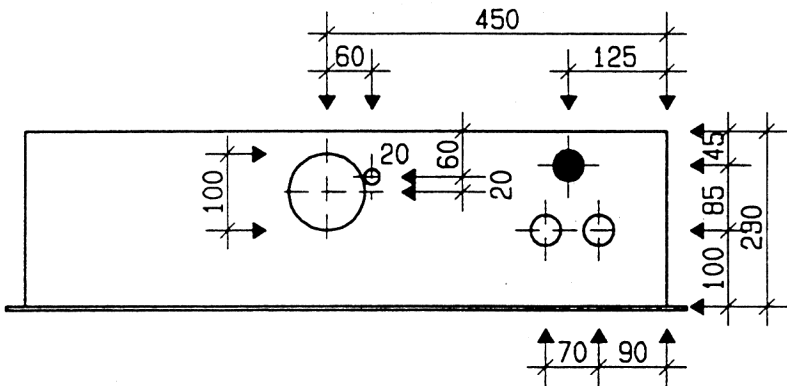

Ansicht oben

GZK 7261-160 TT/TV

Aussenmasse: 1200x1100x230mm
 Innenmasse: 1150x1050x230mm

Aussparung:
1180 x 1080 x 250mm

Platz für:
 3 Zähler
 1 Empfänger
 1 HAK HS-60 / HSE-250
 1 TT Anschlusskasten
 1 TV Anschlusskasten

Ansicht unten

40 Löcher für T+T Teil 40 Löcher für TV Teil