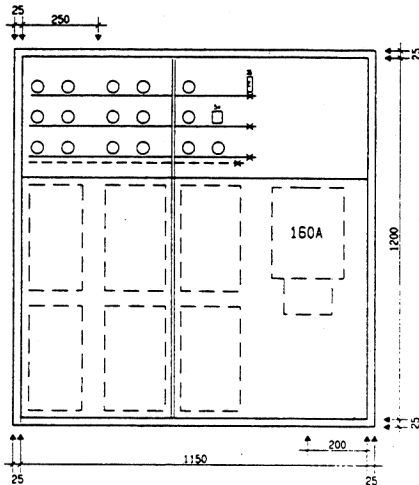

Ansicht oben

**GZK 7262-160**

Aussenmasse: 1200x1250x230mm  
Innenmasse: 1150x1200x230mm

**Aussparung:**  
**1180 x 1230 x 250mm**

Platz für:  
5 Zähler  
1 Empfänger  
1 HAK HS-60 / HSE-250

Ansicht unten