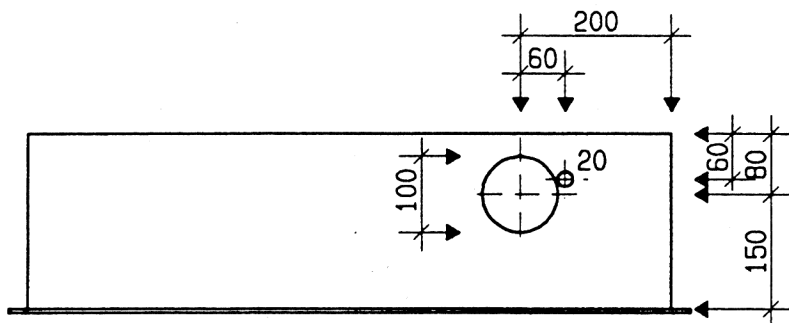

Ansicht oben

**GZK 7262-160**

Aussenmasse: 1200x1250x230mm  
Innenmasse: 1150x1200x230mm

**Aussparung:**  
**1180 x 1230 x 250mm**

Platz für:  
5 Zähler  
1 Empfänger  
1 HAK HS-60 / HSE-250

Ansicht unten