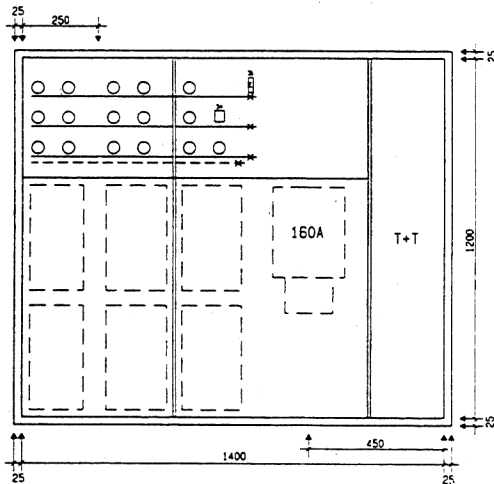

Ansicht oben

GZK 7262-160 TT

Aussenmasse: 1450x1250x230mm
 Innenmasse: 1400x1200x230mm

Aussparung:
1430 x 1230 x 250mm

Platz für:
 5 Zähler
 1 Empfänger
 1 HAK HS-60 / HSE-250
 1 TT Anschlusskasten

Ansicht unten

Löcher für T+T Teil

Löcher für TV Teil