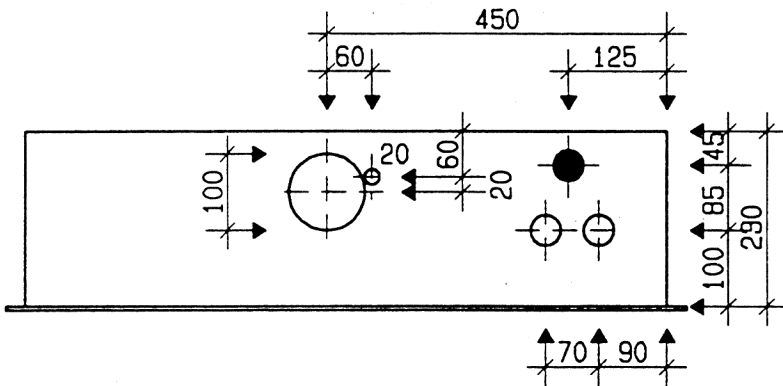

Ansicht oben

GZK 7262-160 TT

Aussenmasse: 1450x1250x230mm
 Innenmasse: 1400x1200x230mm

Aussparung:
1430 x 1230 x 250mm

Platz für:
 5 Zähler
 1 Empfänger
 1 HAK HS-60 / HSE-250
 1 TT Anschlusskasten

Ansicht unten

Löcher für T+T Teil

Löcher für TV Teil