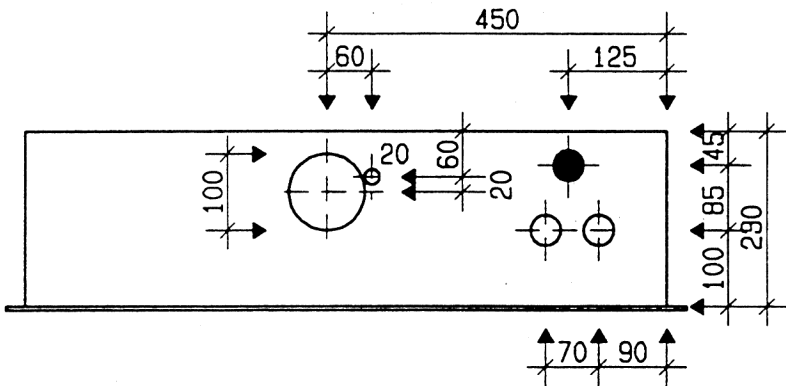

Ansicht oben

GZK 7262-160 TT/TV

Aussenmasse: 1450x1250x230mm
 Innenmasse: 1400x1200x230mm

Aussparung:
1430 x 1230 x 250mm

Platz für:
 5 Zähler
 1 Empfänger
 1 HAK HS-60 / HSE-250
 1 TT Anschlusskasten
 1 TV Anschlusskasten

Ansicht unten

Löcher für T+T Teil

Löcher für TV Teil