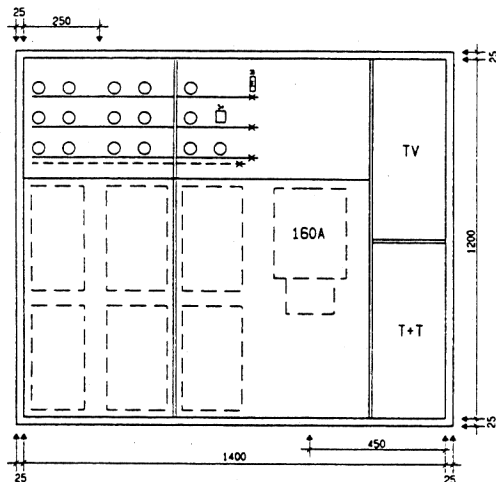

Ansicht oben

GZK 7262-160 TT/TV

Aussenmasse: 1450x1250x230mm
 Innenmasse: 1400x1200x230mm

Aussparung:
1430 x 1230 x 250mm

Platz für:
 5 Zähler
 1 Empfänger
 1 HAK HS-60 / HSE-250
 1 TT Anschlusskasten
 1 TV Anschlusskasten

Ansicht unten

Löcher für T+T Teil

Löcher für TV Teil