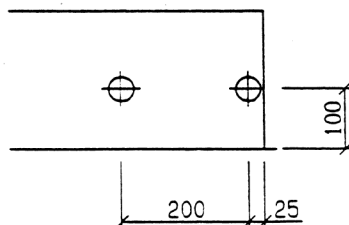

Ansicht von oben