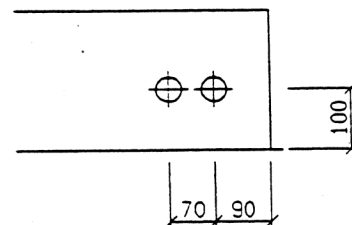

## GZK 7461 / AEW

Abmessung: 550 x 700 x 200 mm  
 Aussparung: 580 x 720 x 230 mm

### Ansicht von unten