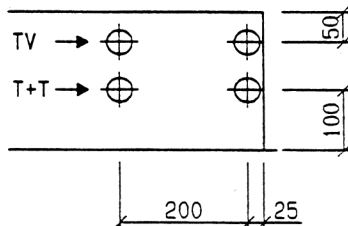

GZK 7461 TT + TV / AEW

Abmessung: 800 x 700 x 230 mm
Aussparung: 820 x 720 x 260 mm

Bestückung

- 1 Hauptsicherung 3P 60A
- 1 Neutralleitertrenner NTK 161 / SB
- 1 Steuersicherung 1P+N 10A pl.
- 1 Zählerplatz komplett
- 1 Empfängerplatz komplett
- 1 Zugentlastungsschiene
- 1 T+T Abteil mit Novopanplatte
- 1 TV Abteil mit Novopanplatte

Ansicht von oben

Ansicht von unten

Einführungslöcher für Elektrorohre Gebiet AEW

Distanz Rückwand bis Mitte Rohreinführung : 50 mm
 Bohrung Rohreinführung : \varnothing 62 mm

Alle Bohrungen : \varnothing 40 mm