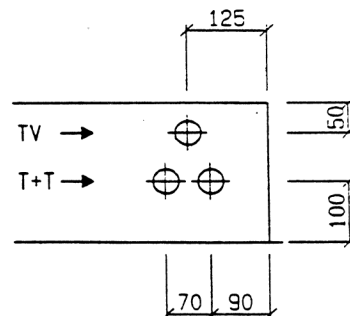

GZK 7461 TT + TV / AEW

Abmessung: 800 x 700 x 230 mm
Aussparung: 820 x 720 x 260 mm

Bestückung

- 1 Hauptsicherung 3P 60A
- 1 Neutralleitertrenner NTK 161 / SB
- 1 Steuersicherung 1P+N 10A pl.
- 1 Zählerplatz komplett
- 1 Empfängerplatz komplett
- 1 Zugentlastungsschiene
- 1 T+T Abteil mit Novopanplatte
- 1 TV Abteil mit Novopanplatte

Ansicht von oben

Ansicht von unten

Einführungslöcher für Elektrorohre Gebiet AEW

Distanz Rückwand bis Mitte Rohreinführung : 50 mm
 Bohrung Rohreinführung : \varnothing 62 mm

Alle Bohrungen : \varnothing 40 mm