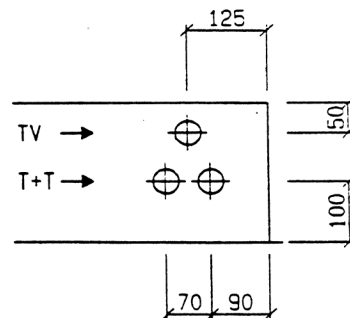

## GZK 7461 TT + TV / Brugg

Abmessung: 800 x 700 x 230 mm  
 Aussparung: 820 x 720 x 260 mm

### Bestückung

- 1 Hauptsicherung 3P 160A
- 1 Neutralleitertrenner NTK 161 / SB
- 1 Steuersicherung 1P+N 10A pl.
- 1 Zählerplatz komplett
- 1 Empfängerplatz komplett
- 1 Zugentlastungsschiene
- 1 T+T Abteil mit Novopanplatte
- 1 TV Abteil mit Novopanplatte

### Einführungslöcher für Elektrorohre Gebiet EW Brugg

Distanz Rückwand bis Mitte Rohreinführung : 70 mm  
 Bohrung Rohreinführung :  $\varnothing$  62 mm

Alle Bohrungen :  $\varnothing$  40 mm