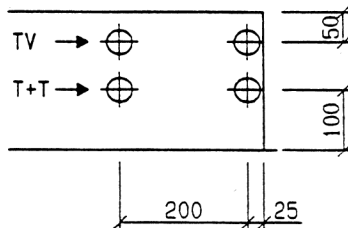

Ansicht von oben