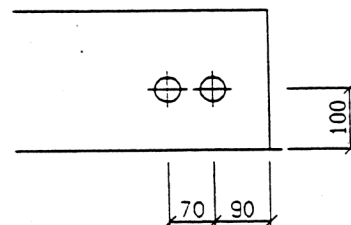

GZK 7462 / AEW

Abmessung: 800 x 700 x 200 mm
 Aussparung: 830 x 720 x 230 mm

Bestückung

- 1 Hauptsicherung 3P 60A
- 1 Neutralleitertrenner NTK 161 / SB
- 1 Steuersicherung 1P+N 10A pl.
- 1 Steuerklemme 5 x 2,5 mm²
- 2 Zählerplätze komplett
- 1 Empfängerplatz komplett
- 1 Zugentlastungsschiene
 (Platz für Bezügersicherungen)

Ansicht von oben

Ansicht von unten

Einführungslöcher für Elektrorohre Gebiet AEW

Distanz Rückwand bis Mitte Rohreinführung : 50 mm
 Bohrung Rohreinführung : \varnothing 62 mm

Alle Bohrungen : \varnothing 40 mm