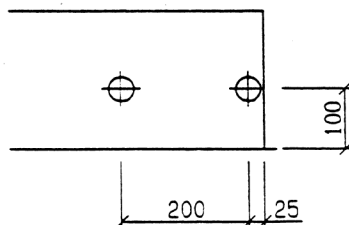

GZK 7462 / AEW

Abmessung: 800 x 700 x 200 mm
 Aussparung: 830 x 720 x 230 mm

Bestückung

- 1 Hauptsicherung 3P 60A
- 1 Neutralleitertrenner NTK 161 / SB
- 1 Steuersicherung 1P+N 10A pl.
- 1 Steuerklemme 5 x 2,5 mm²
- 2 Zählerplätze komplett
- 1 Empfängerplatz komplett
- 1 Zugentlastungsschiene
 (Platz für Bezügersicherungen)

Ansicht von oben

Ansicht von unten

Einführungslöcher für Elektrorohre Gebiet AEW

Distanz Rückwand bis Mitte Rohreinführung : 50 mm
 Bohrung Rohreinführung : \varnothing 62 mm

Alle Bohrungen : \varnothing 40 mm