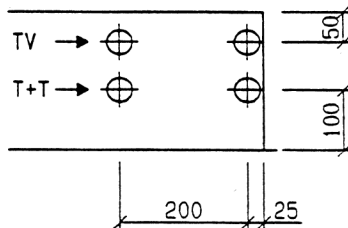

GZK 7462 TT / AEW

Abmessung: 1050 x 700 x 230 mm
Aussparung: 1070 x 720 x 260 mm

Bestückung

- 1 Hauptsicherung 3P 60A
- 1 Neutralleitertrenner NTK 161 / SB
- 1 Steuersicherung 1P+N 10A pl.
- 1 Steuerklemme 5 x 2,5 mm²
- 2 Zählerplätze komplett
- 1 Empfängerplatz komplett
- 1 Zugentlastungsschiene
(Platz für Bezügersicherungen)
- 1 T+T Abteil mit Novopanplatte

Ansicht von oben

Ansicht von unten

Einführungslöcher für Elektrorohre Gebiet AEW

Distanz Rückwand bis Mitte Rohreinführung : 50 mm
 Bohrung Rohreinführung : \varnothing 62 mm

Alle Bohrungen : \varnothing 40 mm