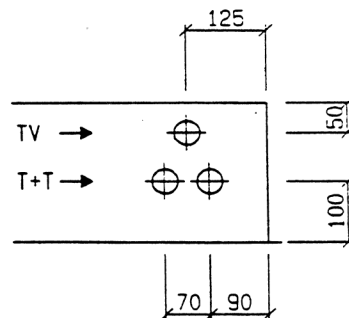

GZK 7462 TT / AEW

Abmessung: 1050 x 700 x 230 mm
Aussparung: 1070 x 720 x 260 mm

Bestückung

- 1 Hauptsicherung 3P 60A
- 1 Neutralleitertrenner NTK 161 / SB
- 1 Steuersicherung 1P+N 10A pl.
- 1 Steuerklemme 5 x 2,5 mm²
- 2 Zählerplätze komplett
- 1 Empfängerplatz komplett
- 1 Zugentlastungsschiene
(Platz für Bezügersicherungen)
- 1 T+T Abteil mit Novopanplatte

Ansicht von oben

Ansicht von unten

Einführungslöcher für Elektrorohre Gebiet AEW

Distanz Rückwand bis Mitte Rohreinführung : 50 mm
 Bohrung Rohreinführung : \varnothing 62 mm

Alle Bohrungen : \varnothing 40 mm