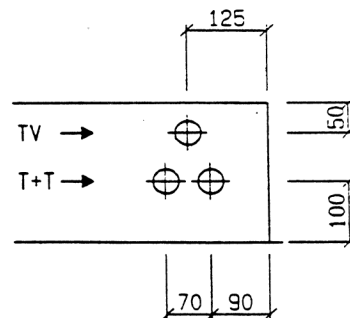

GZK 7462 TT + TV / AEW

Abmessung: 1050 x 700 x 230 mm
 Aussparung: 1070 x 720 x 260 mm

Bestückung

- 1 Hauptsicherung 3P 60A
- 1 Neutralleitertrenner NTK 161 / SB
- 1 Steuersicherung 1P+N 10A pl.
- 1 Steuerklemme 5 x 2,5 mm²
- 2 Zählerplätze komplett
- 1 Empfängerplatz komplett
- 1 Zugentlastungsschiene
(Platz für Bezügersicherungen)
- 1 T+T Abteil mit Novopanplatte
- 1 TV Abteil mit Novopanplatte

Ansicht von oben

Ansicht von unten

Einführungslöcher für Elektrorohre Gebiet AEW

Distanz Rückwand bis Mitte Rohreinführung : 50 mm
 Bohrung Rohreinführung : \varnothing 62 mm

Alle Bohrungen : \varnothing 40 mm