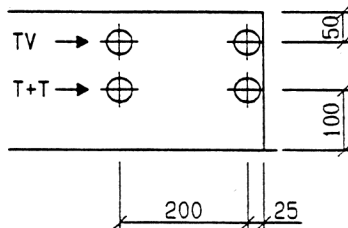

GZK 7462 TT + TV / AEW

Abmessung: 1050 x 700 x 230 mm
 Aussparung: 1070 x 720 x 260 mm

Bestückung

- 1 Hauptsicherung 3P 60A
- 1 Neutralleitertrenner NTK 161 / SB
- 1 Steuersicherung 1P+N 10A pl.
- 1 Steuerklemme 5 x 2,5 mm²
- 2 Zählerplätze komplett
- 1 Empfängerplatz komplett
- 1 Zugentlastungsschiene
(Platz für Bezügersicherungen)
- 1 T+T Abteil mit Novopanplatte
- 1 TV Abteil mit Novopanplatte

Ansicht von oben

Ansicht von unten

Einführungslöcher für Elektrorohre Gebiet AEW

Distanz Rückwand bis Mitte Rohreinführung : 50 mm
 Bohrung Rohreinführung : \varnothing 62 mm

Alle Bohrungen : \varnothing 40 mm