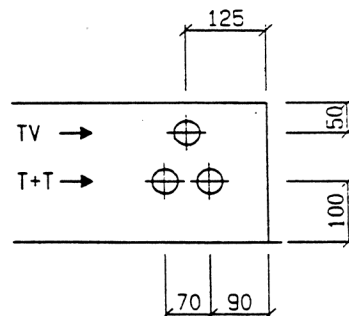

GZK 7462 TT + TV / Brugg

Abmessung: 1050 x 700 x 230 mm
Aussparung: 1070 x 720 x 260 mm

Bestückung

- 1 Hauptsicherung 3P 160A
- 1 Neutraleitertrenner NTK 161 / SB
- 1 Steuersicherung 1P+N 10A pl.
- 1 Steuerklemme 5 x 2,5 mm²
- 2 Zählerplätze komplett
- 1 Empfängerplatz komplett
- 1 Zugentlastungsschiene
(Platz für Bezügersicherungen)
- 1 T+T Abteil mit Novopanplatte

Ansicht von oben

Ansicht von unten

Einführungslöcher für Elektrorohre Gebiet EW Brugg

Distanz Rückwand bis Mitte Rohreinführung : 70 mm
 Bohrung Rohreinführung : \varnothing 62 mm

Alle Bohrungen : \varnothing 40 mm