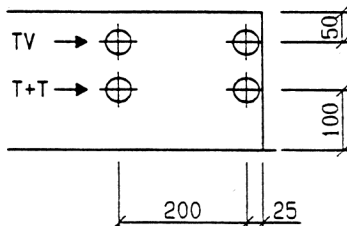

GZK 7462 TT + TV / Brugg

Abmessung: 1050 x 700 x 230 mm
Aussparung: 1070 x 720 x 260 mm

Bestückung

- 1 Hauptsicherung 3P 160A
- 1 Neutraleitertrenner NTK 161 / SB
- 1 Steuersicherung 1P+N 10A pl.
- 1 Steuerklemme 5 x 2,5 mm²
- 2 Zählerplätze komplett
- 1 Empfängerplatz komplett
- 1 Zugentlastungsschiene
(Platz für Bezügersicherungen)
- 1 T+T Abteil mit Novopanplatte

Ansicht von oben

Ansicht von unten

Einführungslöcher für Elektrorohre Gebiet EW Brugg

Distanz Rückwand bis Mitte Rohreinführung : 70 mm
 Bohrung Rohreinführung : \varnothing 62 mm

Alle Bohrungen : \varnothing 40 mm